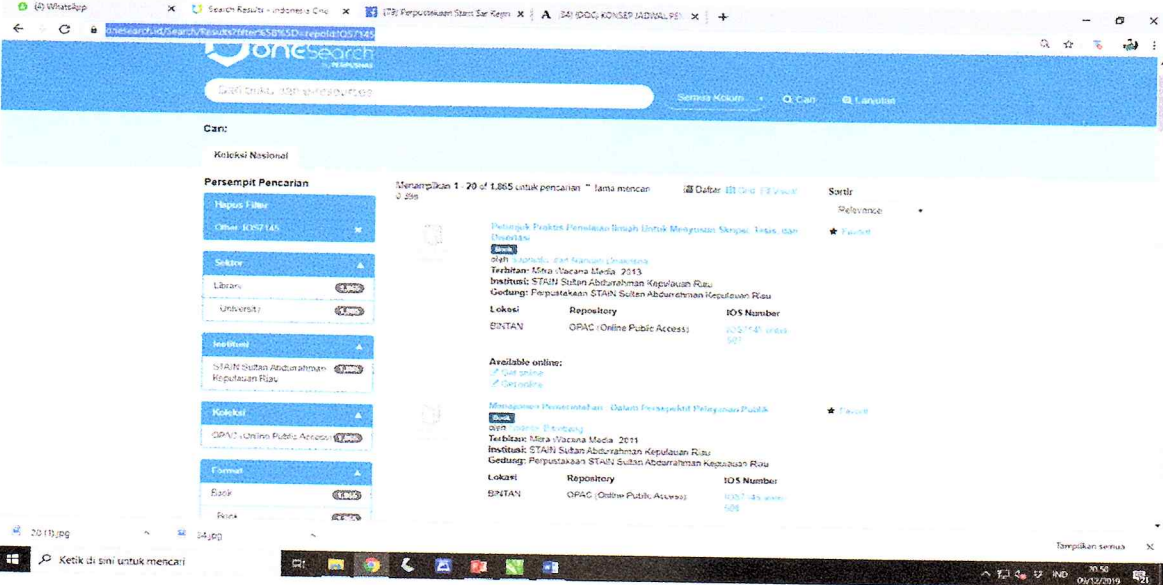

**BUKTI 3. KOMPONEN PELAYANAN PERPUSTAKAAN**  
**3.3. SARANA AKSES/PENELUSURAN**  
**NO.7**

**BUKTI SISTEM OTOMASI PELAYANAN BERGABUNG DENGAN JEJARING PERPUSTAKAAN ONLINE**

**A. ONE SEARCH PERPUSNAS**

<https://onesearch.id/Search/Results?filter%5B%5D=repoId:IOS7145>